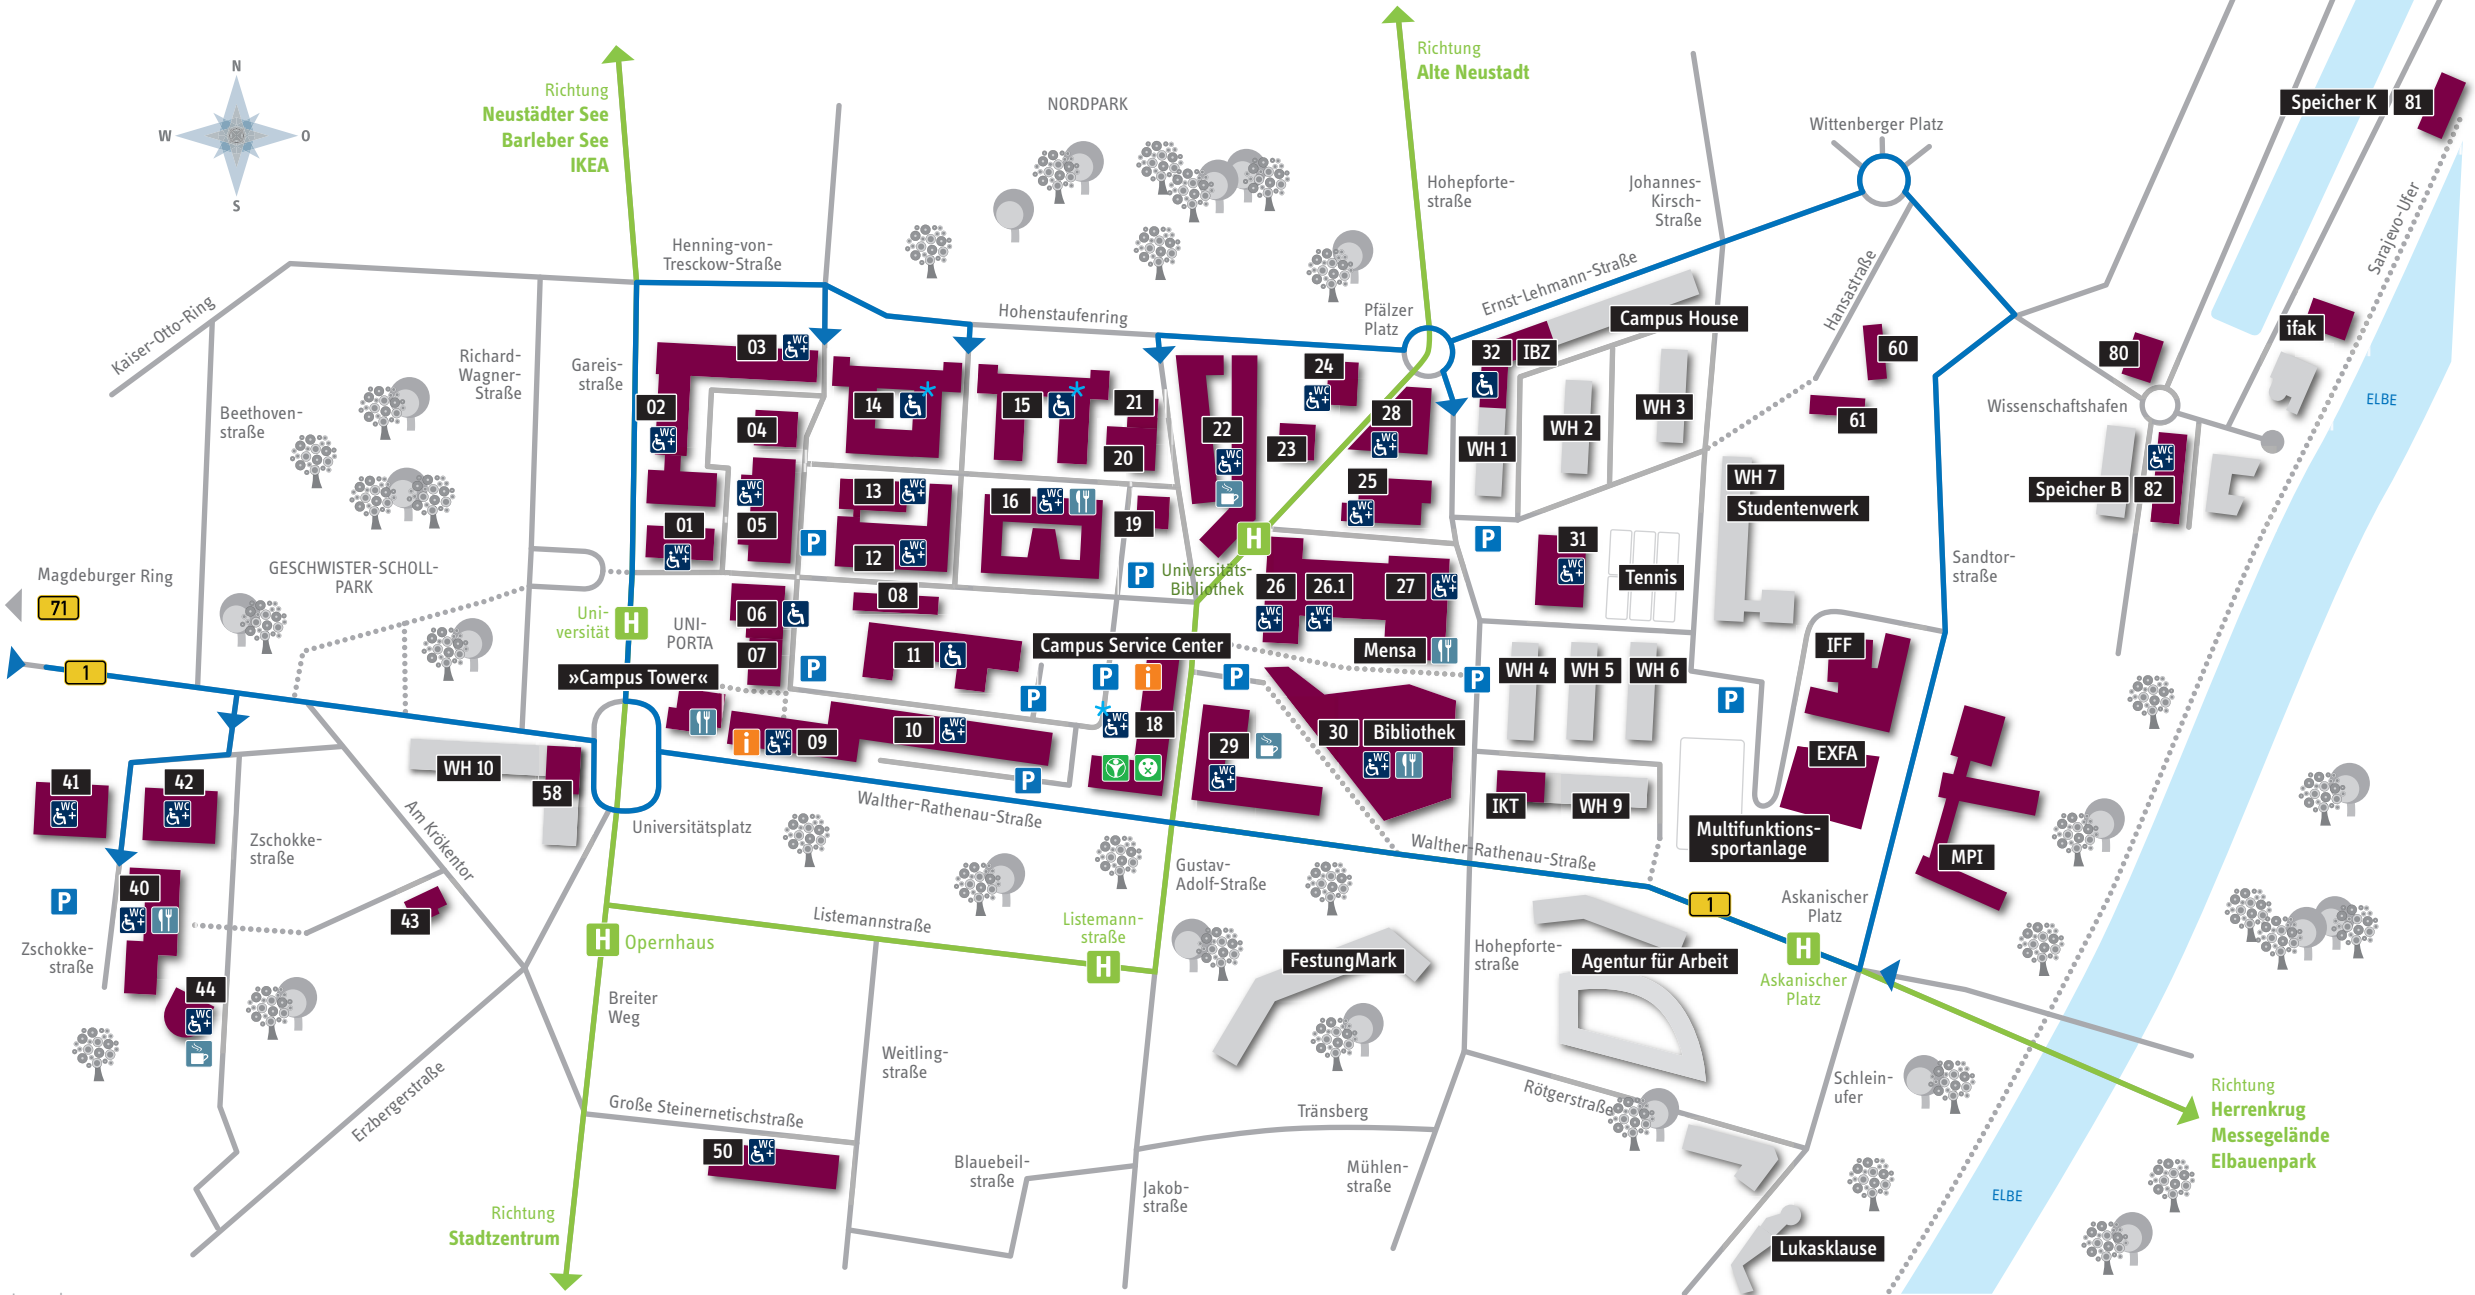

# Der Campus im Stadtgebiet

# Campus »Universitätsplatz«

### Legende

— Straße	➔ Anfahrt und Einfahrt	<b>Gebäude</b>	🍴 Speisen/Getränke	♿ Gebäude mit rollstuhlgerechtem Zugang
⋯ Weg/Durchgang	🚗 Ziel: Falkenbergstraße Breitengrad: 52.1398 Längengrad: 11.6413	<b>i</b> 09 allgemeine Info	☕ Kaffeestube	♿+ Gebäude mit rollstuhlgerechtem Zugang und rollstuhlgerechtem WC
<b>H</b> Straßenbahn (Haltestelle)	<b>P</b> Parkplatz	<b>01</b> studentische Info	🌿 Psychosoziale Studierendenberatung	★ nur teilweise barrierefrei erreichbar
		<b>WH</b> Wohnheim-Nummer	🧘 Raum der Stille	
		<b>41</b> Sporthalle 1		
		<b>42</b> Sporthalle 2		
		<b>31</b> Sporthalle 3		