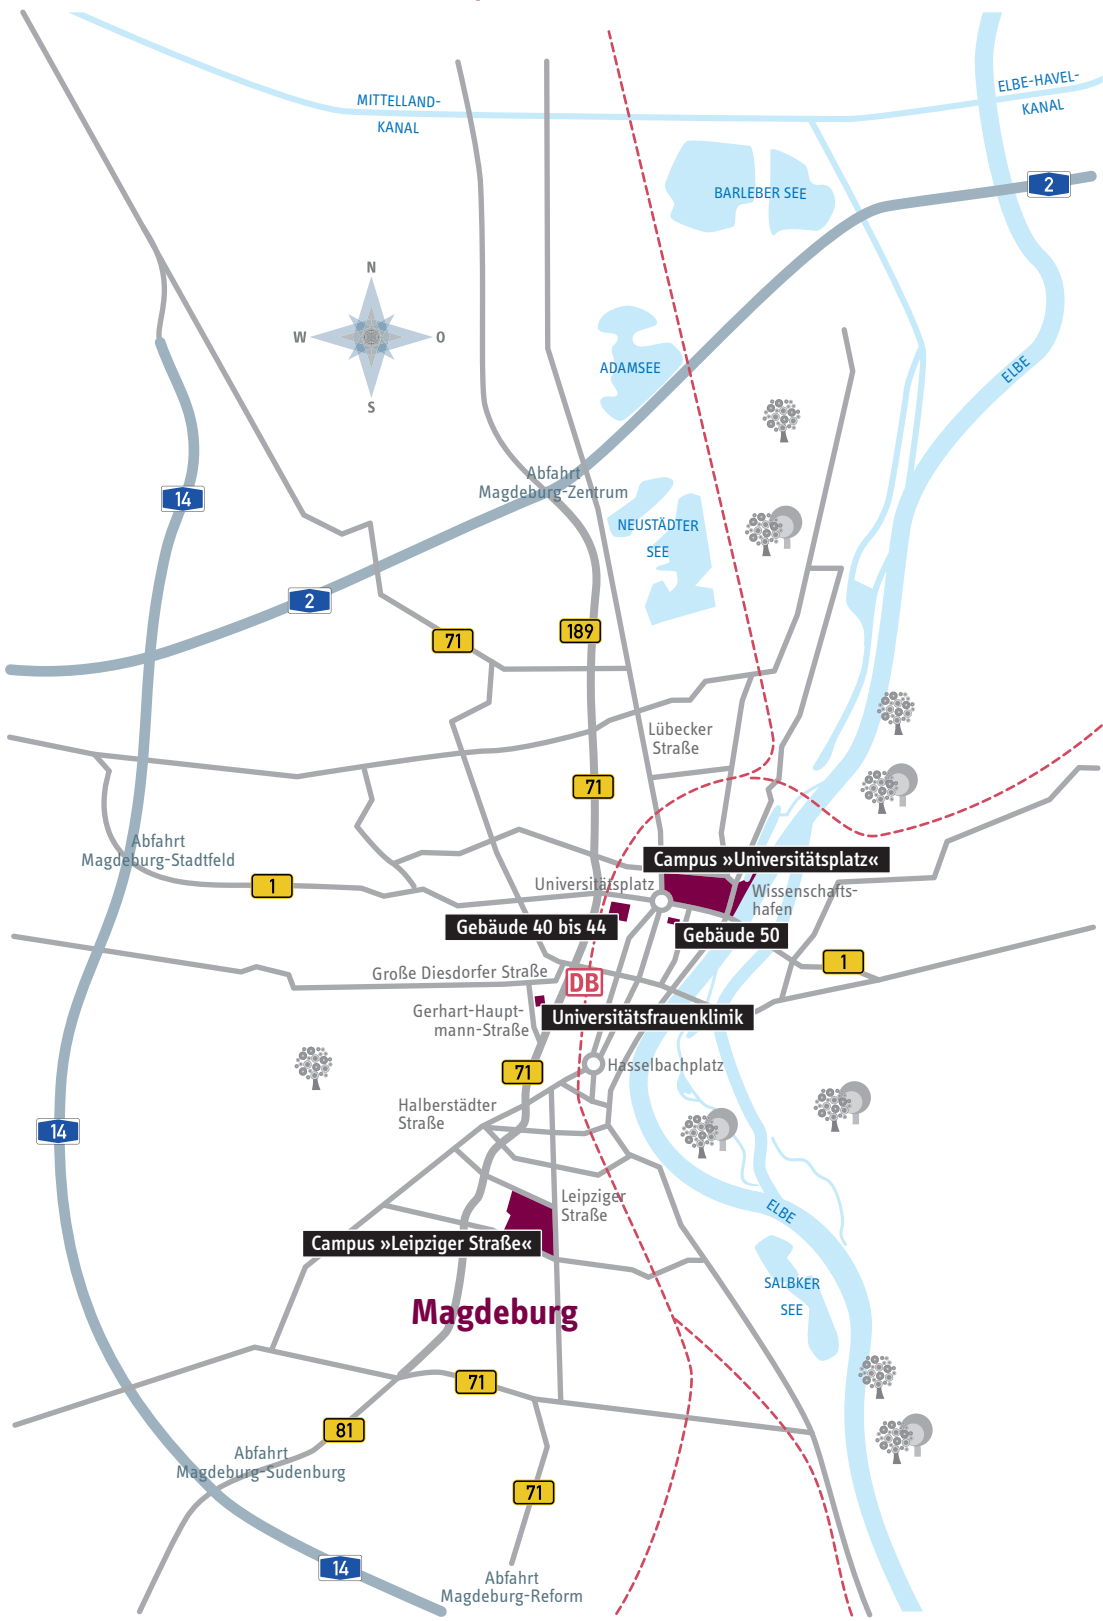

# Der Campus im Stadtgebiet

# Campus »Universitätsplatz«

### Legende

— Straße	➔ Anfahrt und Einfahrt	<b>Gebäude</b>	🍴 Speisen/Getränke	♿ Gebäude mit rollstuhlgerechtem Zugang
⋯ Weg/Durchgang	🚗 Ziel: Falkenbergstraße Breitengrad: 52.1398 Längengrad: 11.6413	<b>i</b> 09 allgemeine Info	☕ Kaffeestube	♿+ Gebäude mit rollstuhlgerechtem Zugang und rollstuhlgerechtem WC
<b>H</b> Straßenbahn (Haltestelle)	<b>P</b> Parkplatz	<b>01</b> studentische Info	🌿 Psychosoziale Studierendenberatung	★ nur teilweise barrierefrei erreichbar
		<b>WH</b> Wohnheim-Nummer	🧘 Raum der Stille	
		<b>41</b> Sporthalle 1		
		<b>42</b> Sporthalle 2		
		<b>31</b> Sporthalle 3		